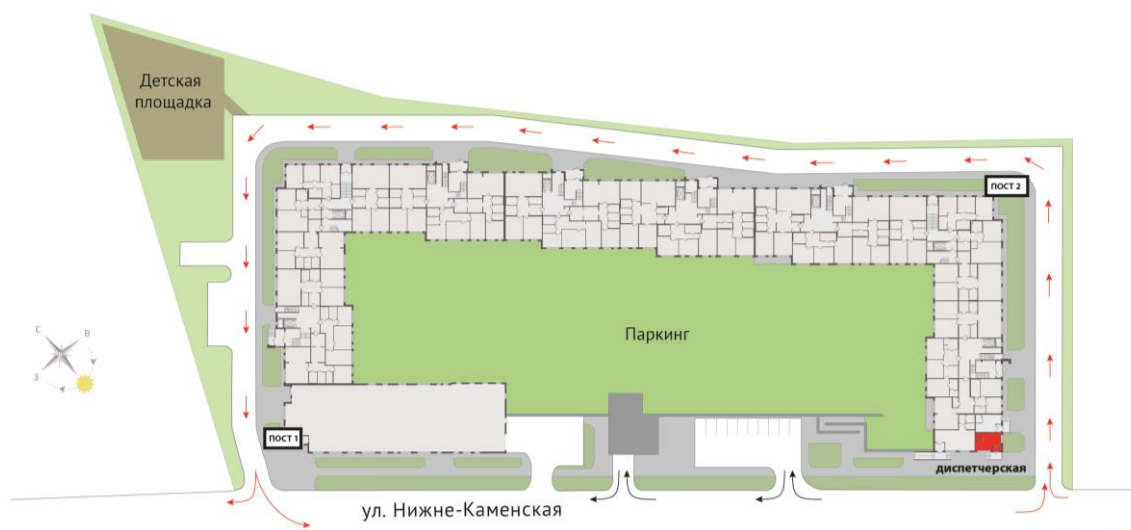

Уважаемые собственники!

Уведомляем Вас о том, что с **01.07.2018** **изменяется направление движения автотранспорта по территории жилого комплекса**. Въезд на территорию будет осуществляться со стороны помещения диспетчерской ТСН (Пост №2), выезд – со стороны детской площадки (пост№1). Схема движения представлена на рисунке ниже:

Схема движения

Нижне-Каменская ул., дом 7, корпус 1

Также уведомляем Вас о том, что с **01.07.2018 г. ворота на въезд и выезд будут открываться Вами самостоятельно с помощью звонка на следующие сотовые телефоны:**